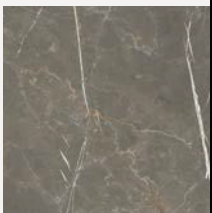

amani bronze