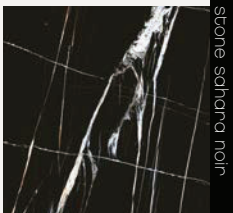

stone scharda noir

80x80
31 1/2" x 31 1/2"