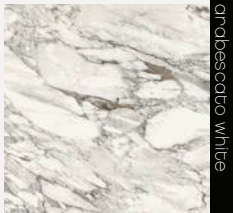

oropescado white

120x120
47 1/4" x 47 1/4"