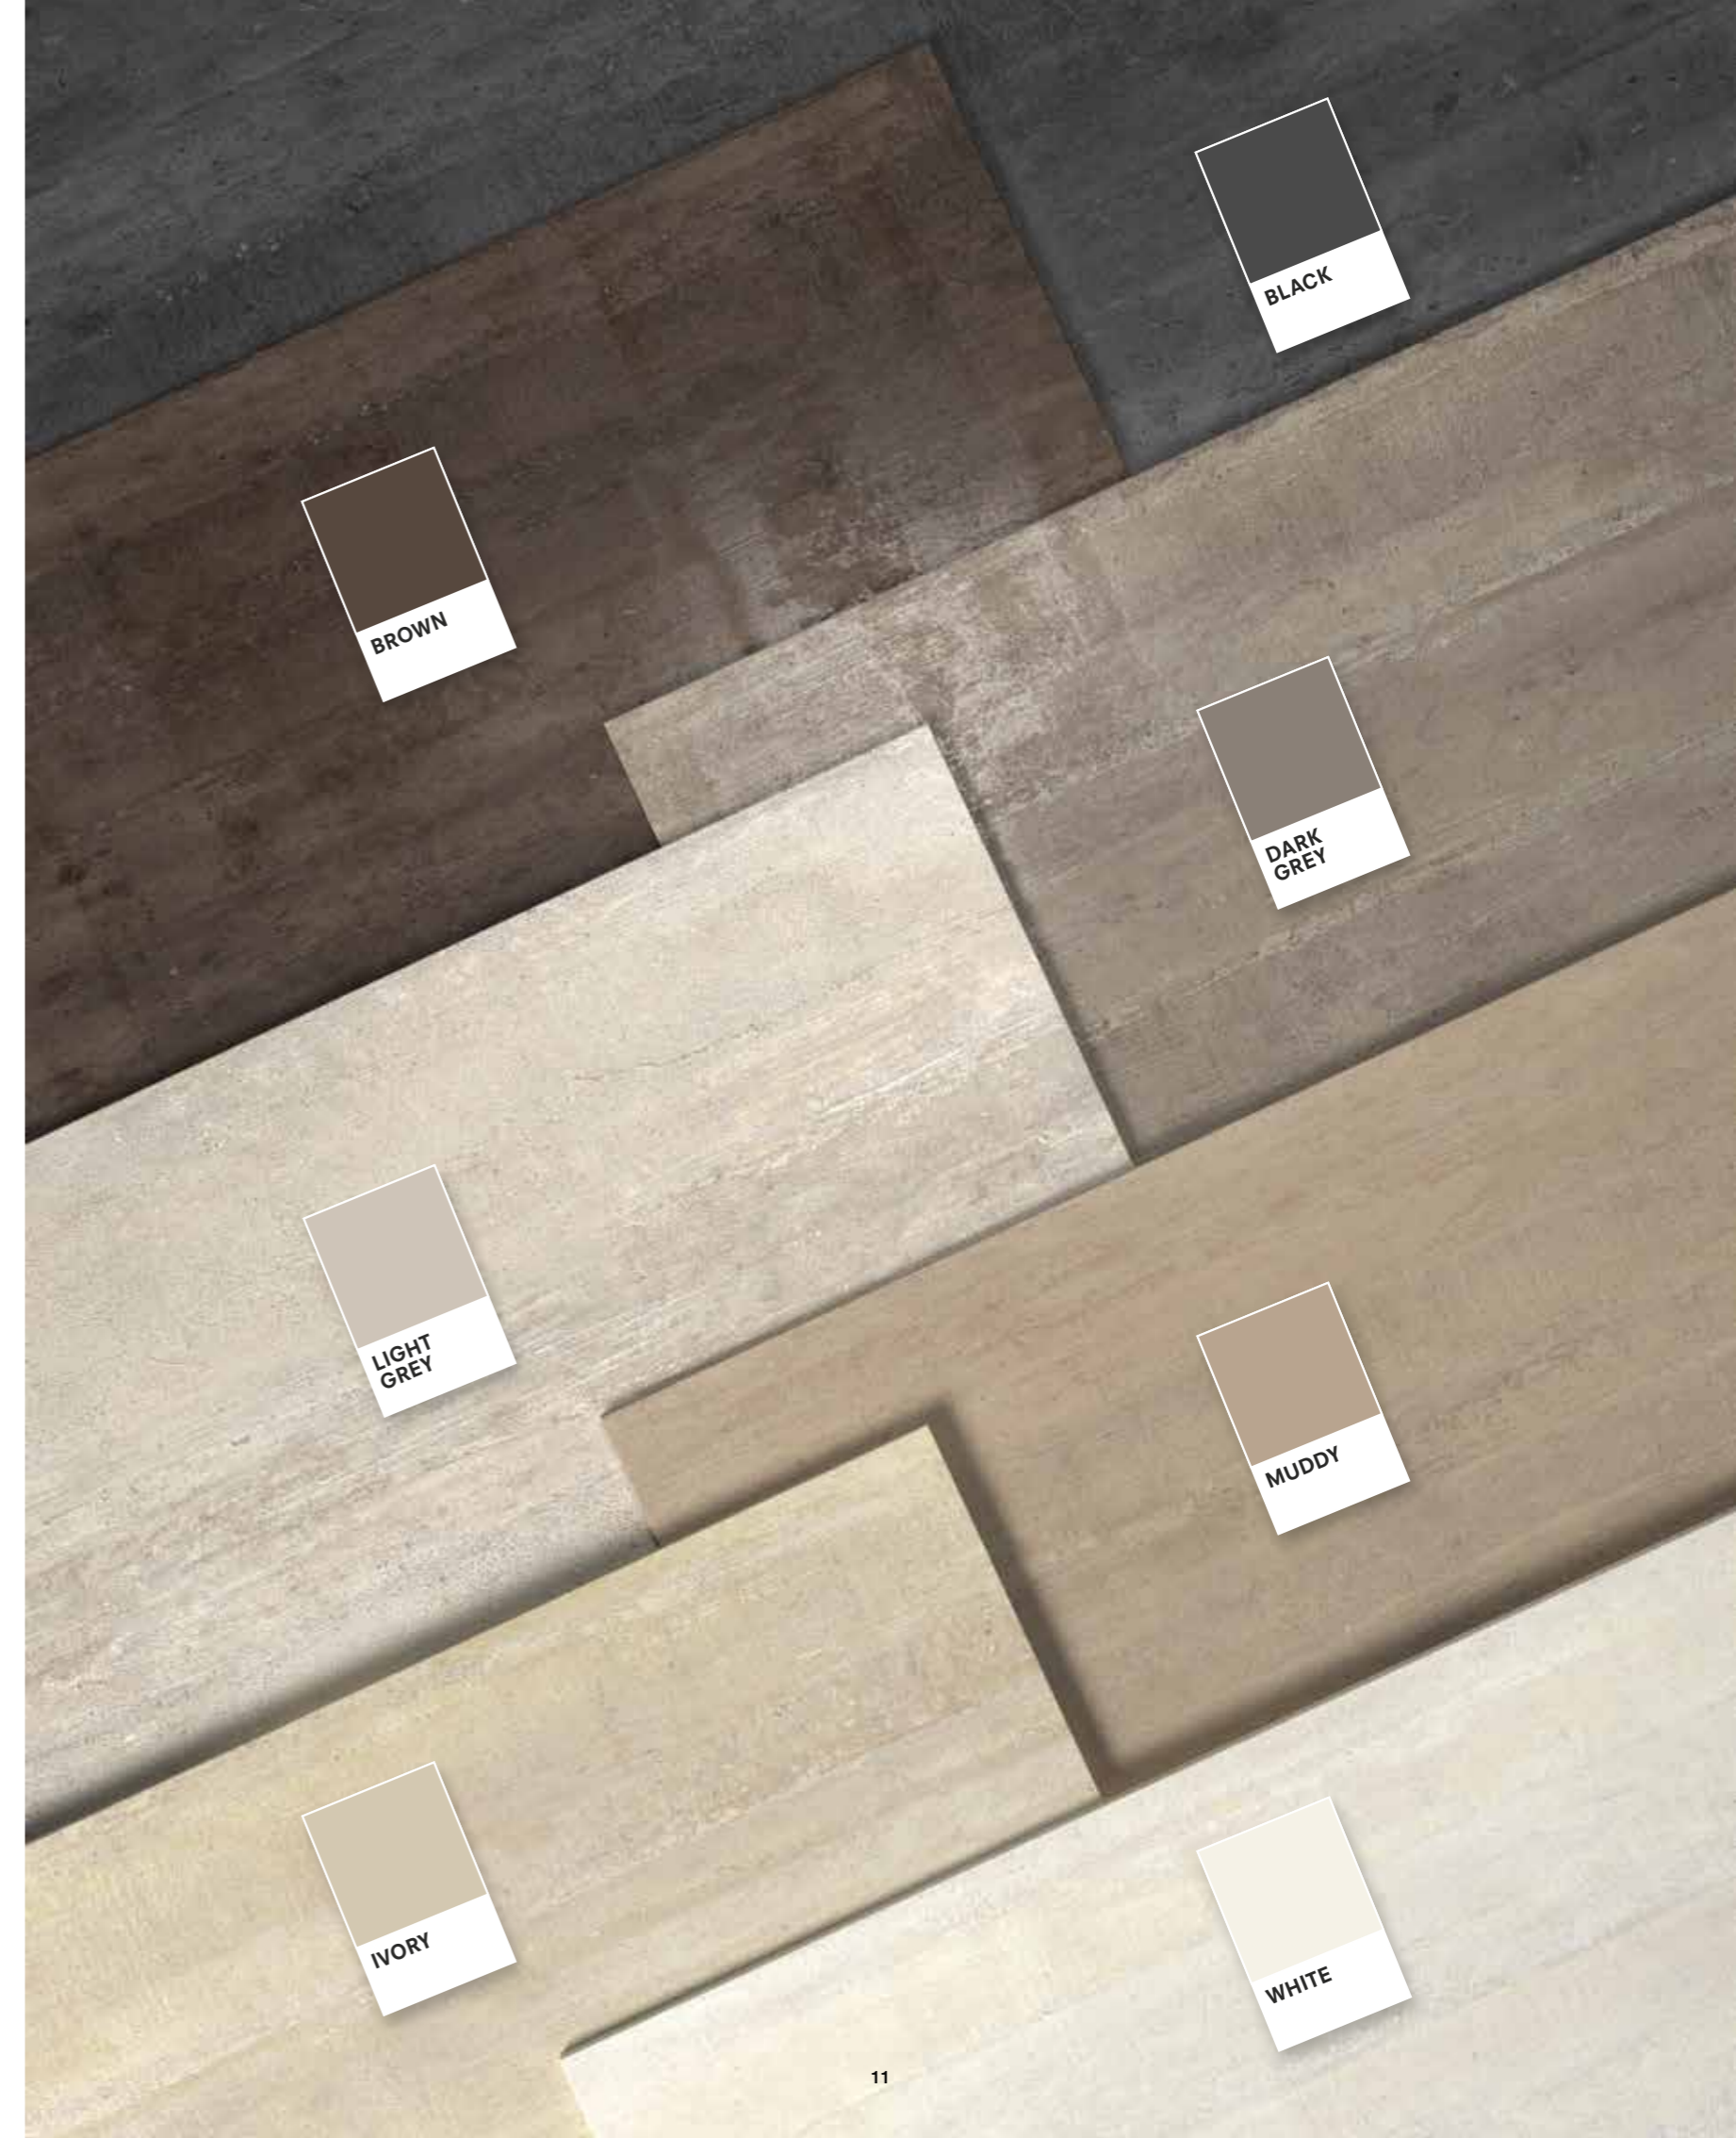

DECK

COLORI E FORMATI

COLORS AND SIZES

COULEURS ET FORMATS

FARBEN UND FORMATEN

FORMATI . SIZES . FORMATS . FORMATEN

OUTFIT2.0
MONOLITHIC OUTDOOR FLOOR

DECORI . DECORATIONS . DECORS . VERZIERUNGEN

PEZZI SPECIALI . SPECIAL TRIMS . PIECES SPECIALES . SONDERTEILE

GRES A IMPASTO COLORATO . FULL BODY COLOUR . EN14411 ANNEX G BIA UGL

V2

10

SPESORE

20

SPESORE
2 CM

FUGA MINIMA
2 mm

DIN 51130
R10

DIN 51097
A+B