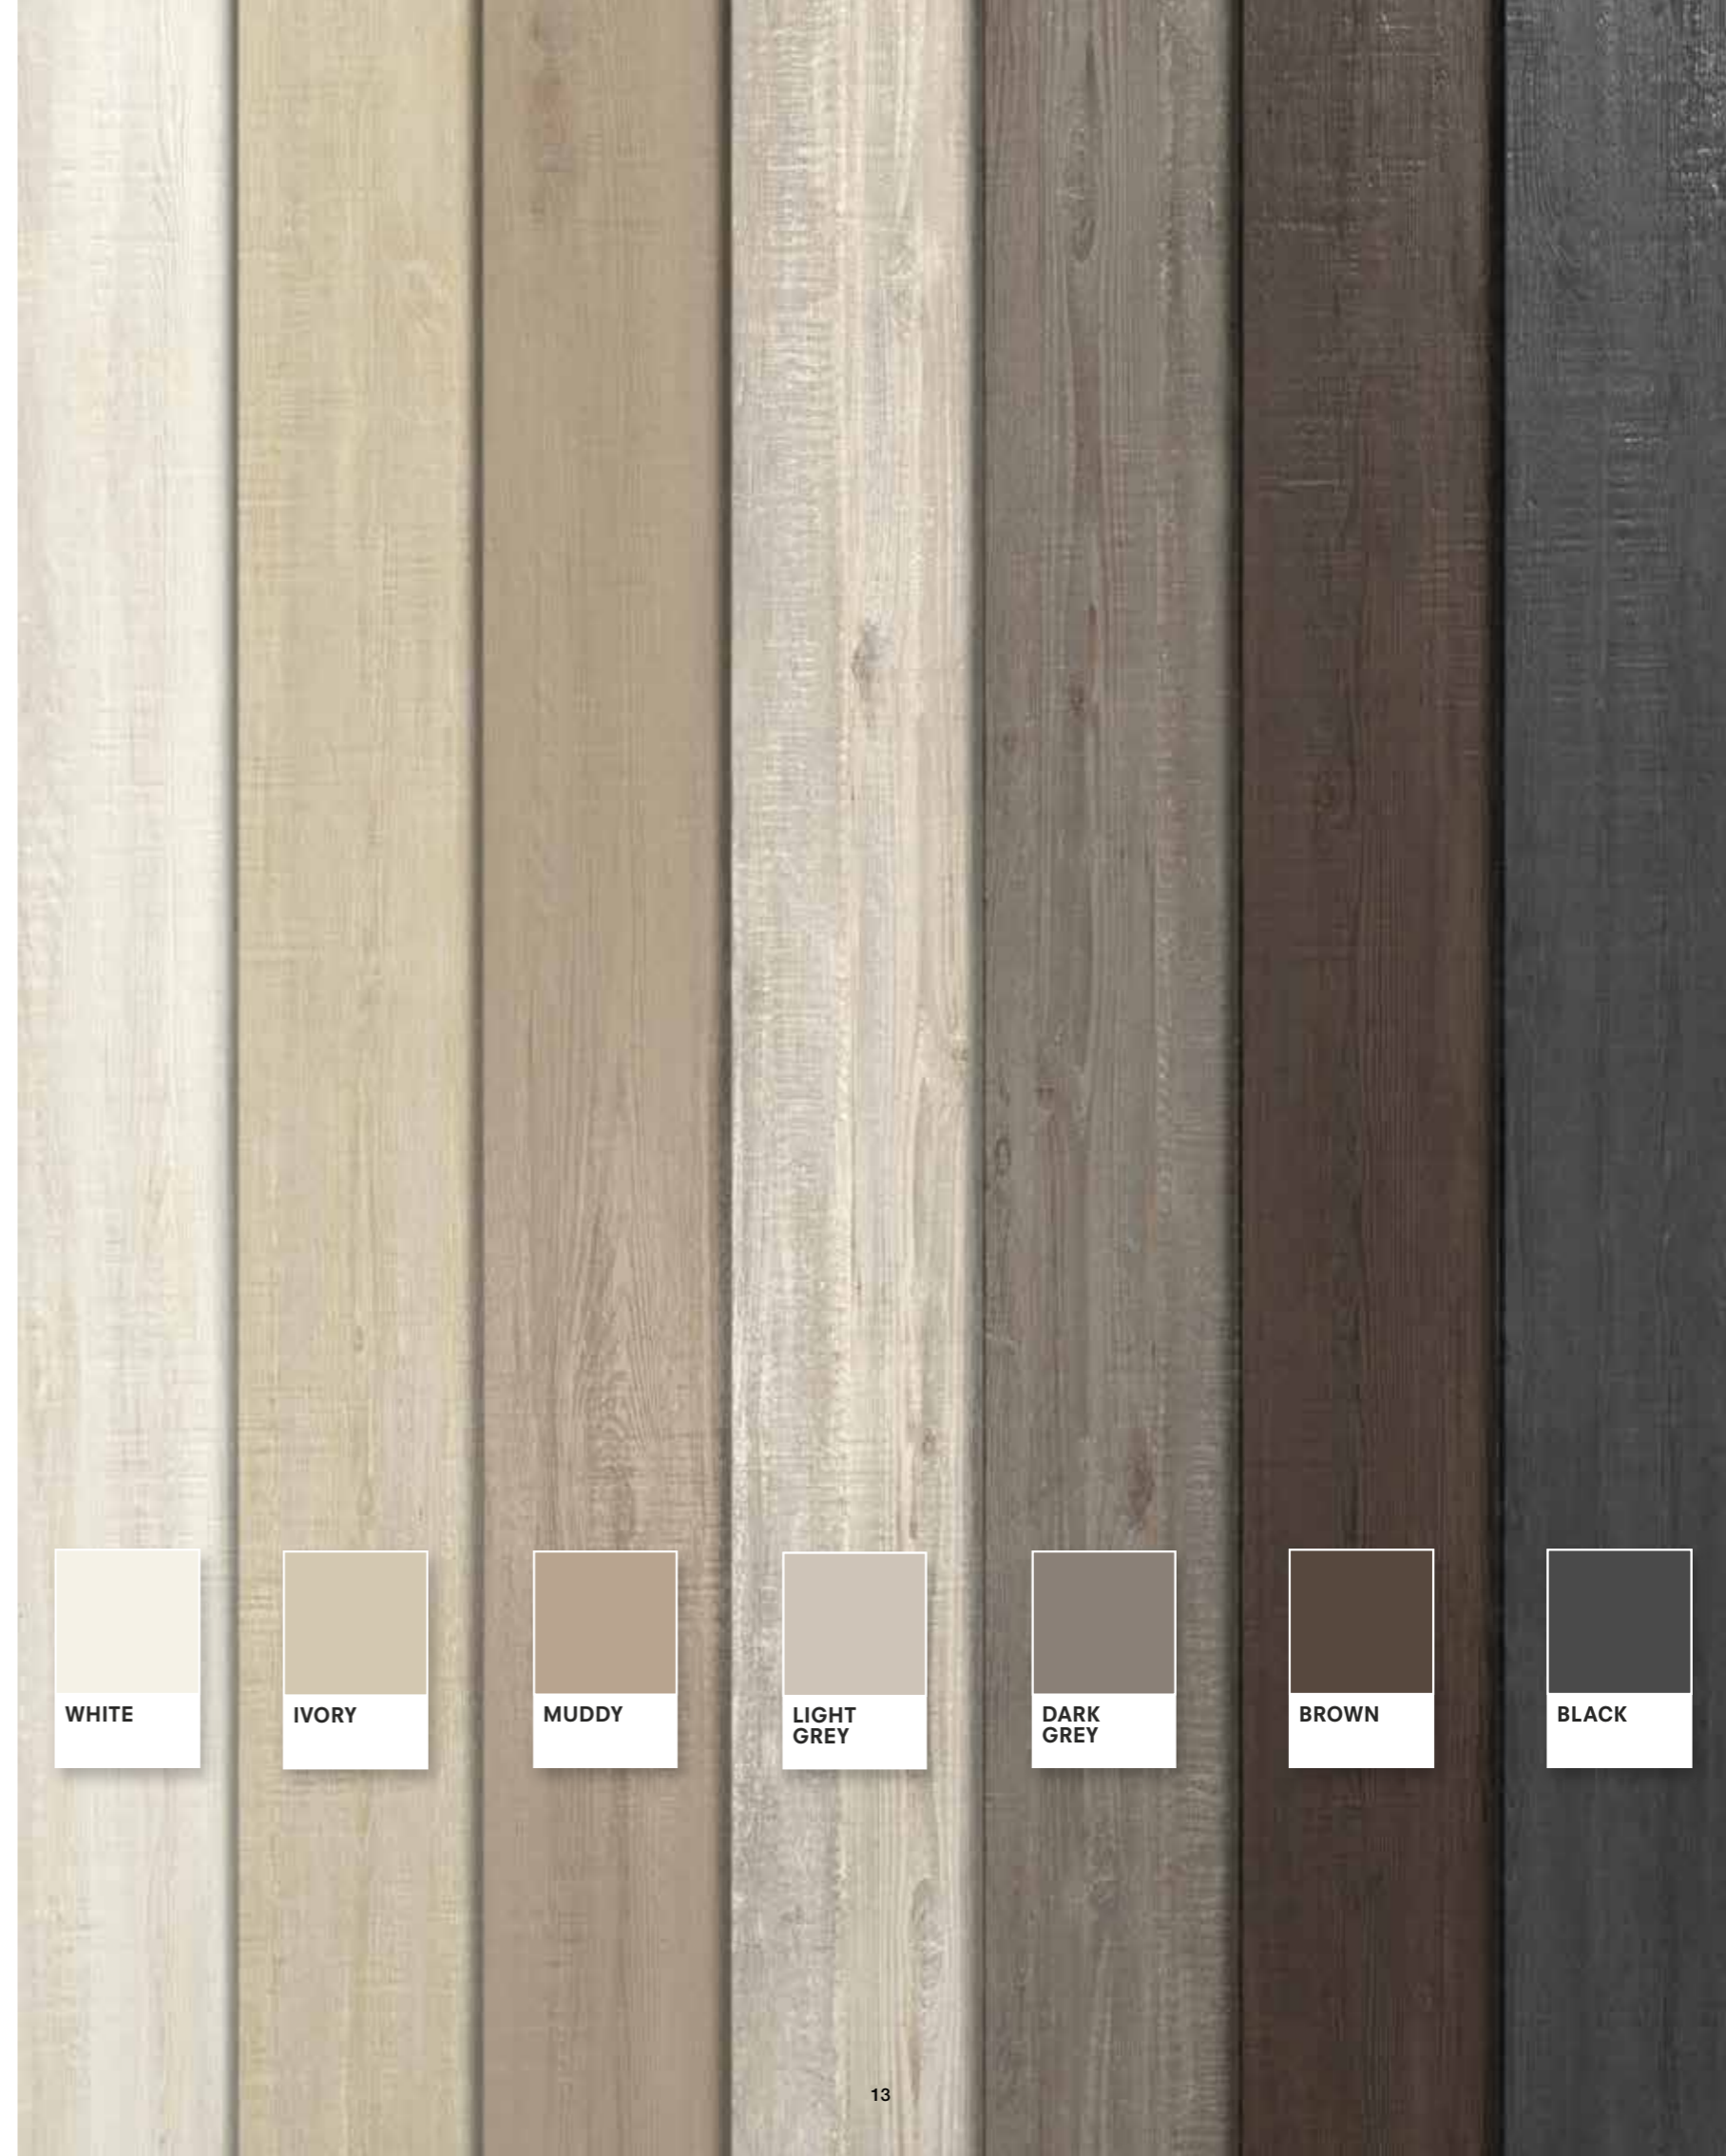

S U I T E

COLORI E FORMATI

COLORS AND SIZES

COULEURS ET FORMATS

FARBEN UND FORMATEN

FORMATI . SIZES . FORMATS . FORMATEN

30x120 Rect.

20x120 Rect.
Grip

20x80 Rect.

DECORI . DECORATIONS . DECORS . VERZIERUNGEN

30x30 Stick

PEZZI SPECIALI . SPECIAL TRIMS . PIECES SPECIALES . SONDERTEILE

4,6x80 Battiscopa

30x120 Gradino costa retta

30x120 Angolare costa retta

GRES A IMPASTO COLORATO . FULL BODY COLOUR . EN14411 ANNEX G BIA UGL

V3

SPESORE
10

FUGA MINIMA
2 mm

POSA
OBBLIGATORIA
Correre sfalsata a 1/4

UNI EN ISO
10545.6
<120mm³

BCR TORTUS
>0,40

DIN 51130
R10 Naturale
R11 Grip

DIN 51097
A+B+C
Grip

DCOF
>0,42

WHITE

IVORY

MUDDY

LIGHT
GREY

DARK
GREY

BROWN

BLACK