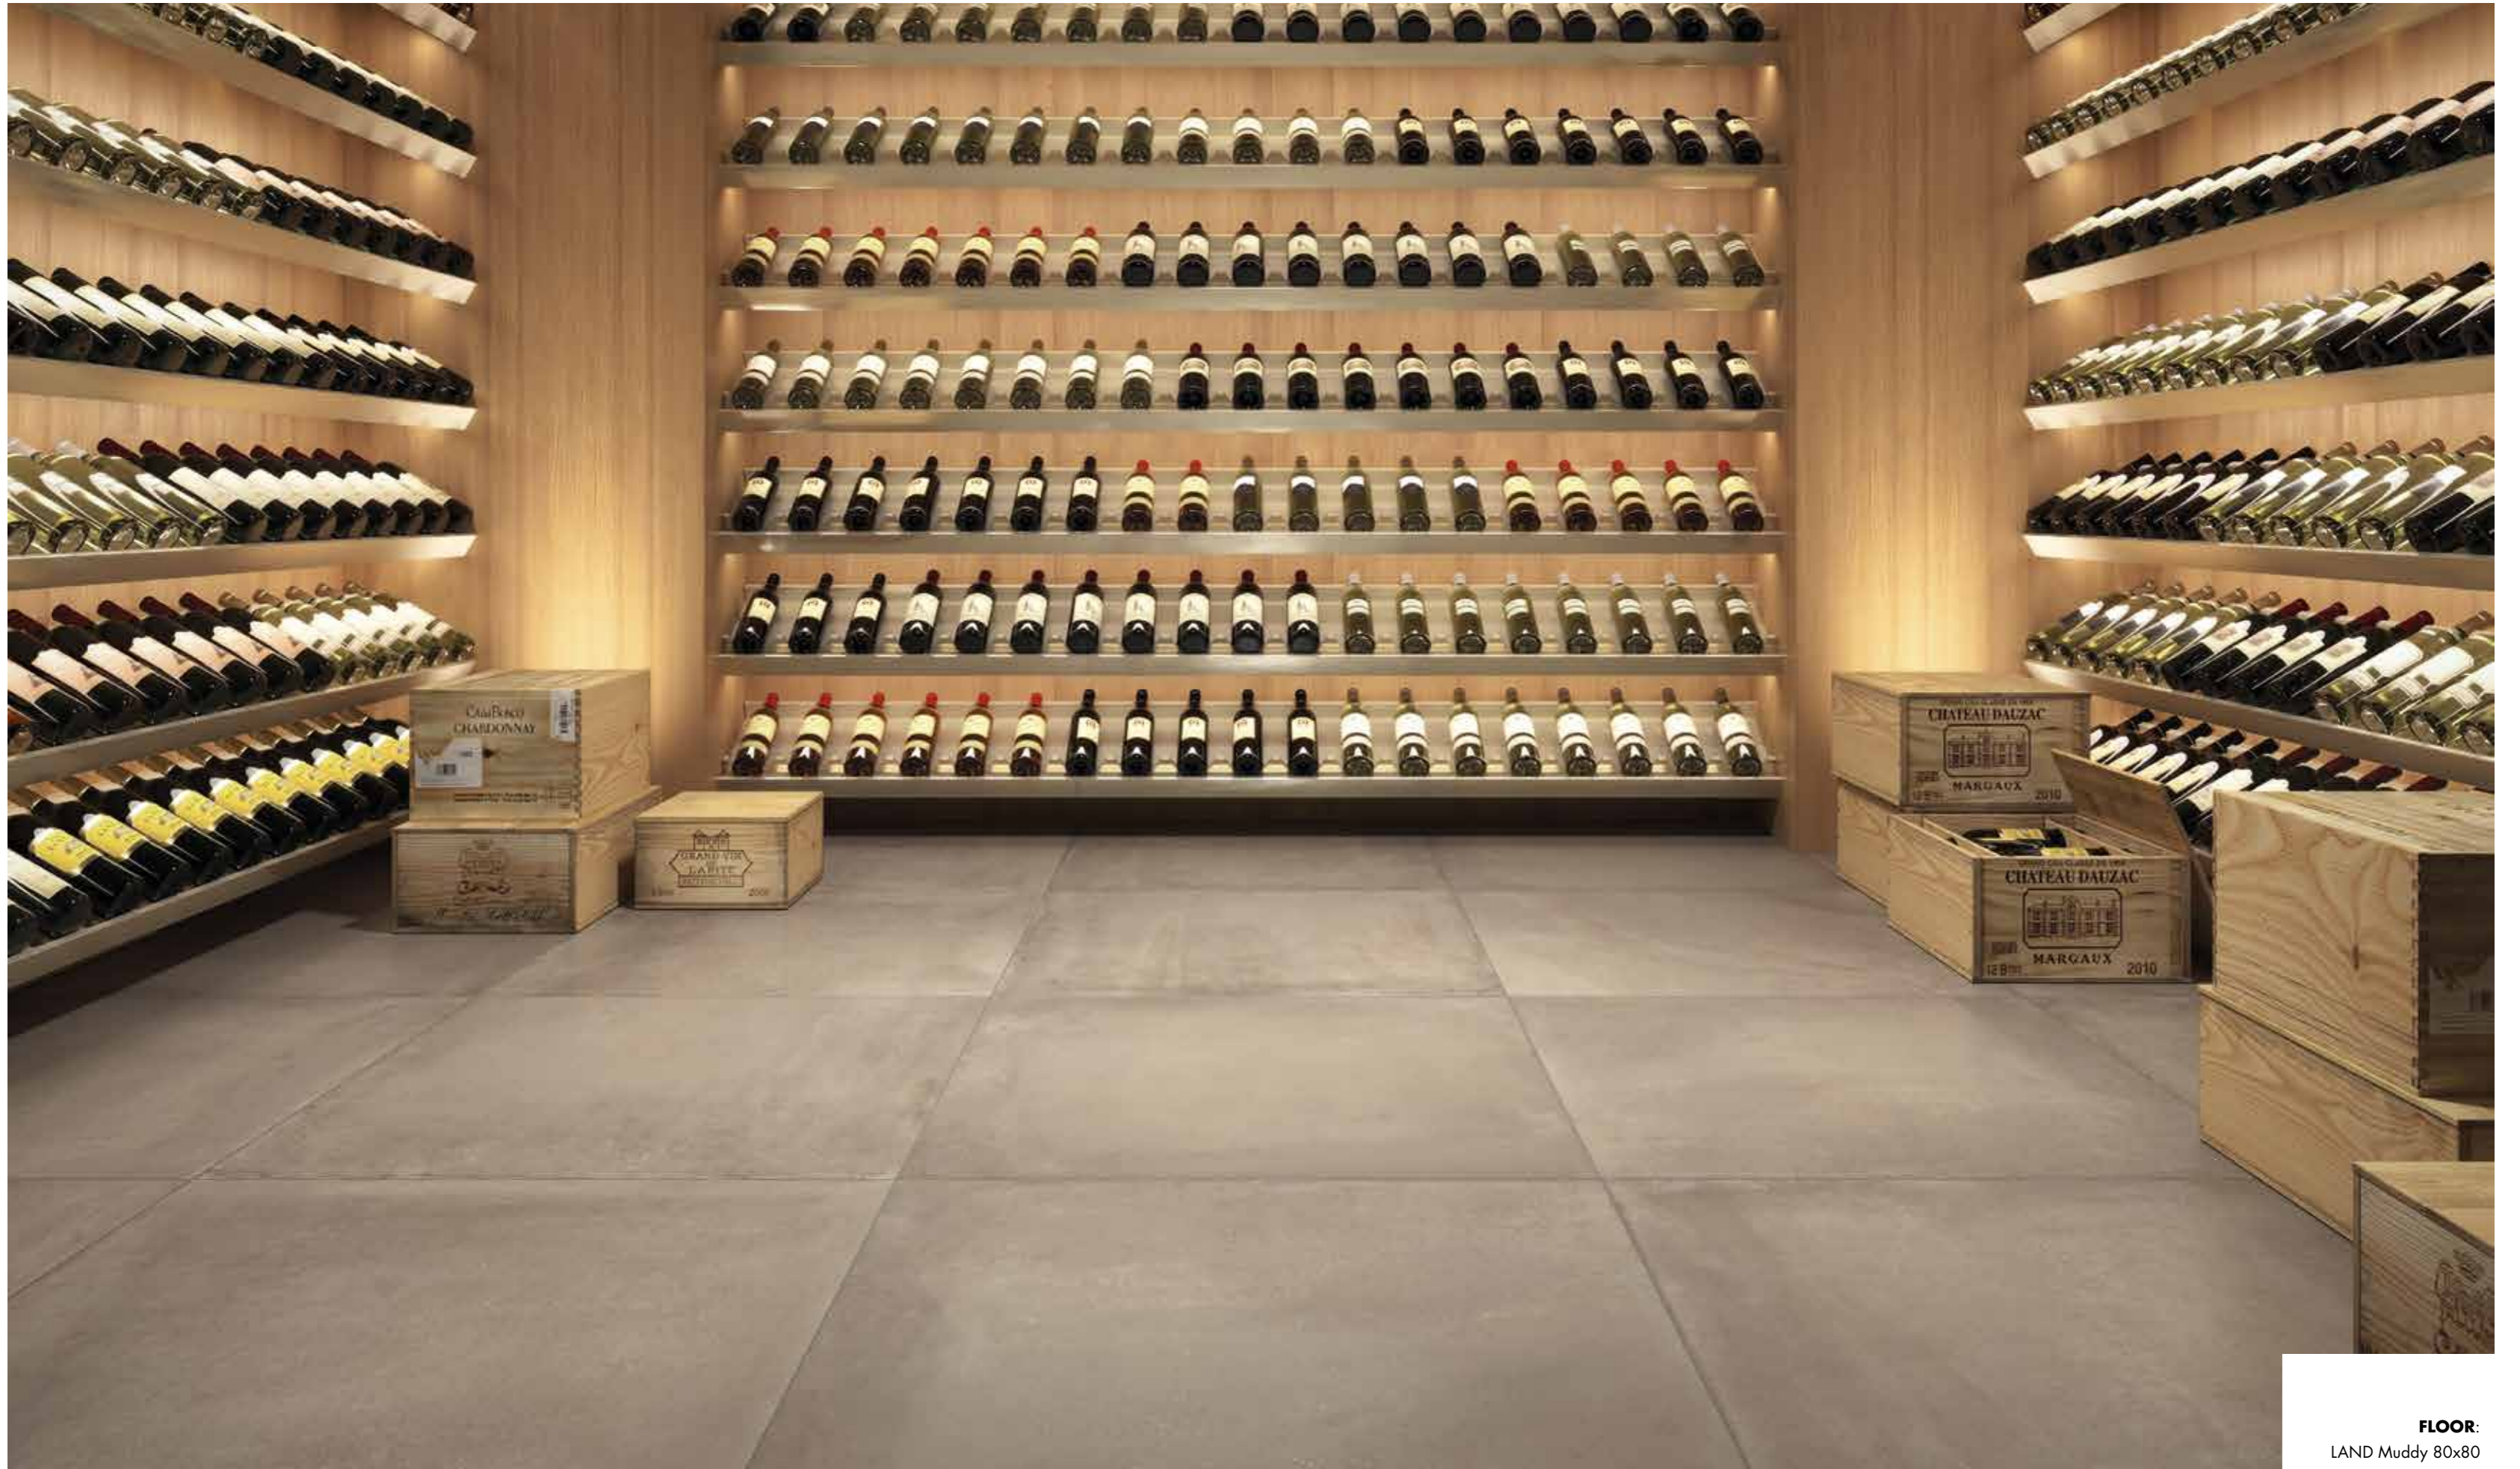

FLOOR:
LAND Muddy 80x80