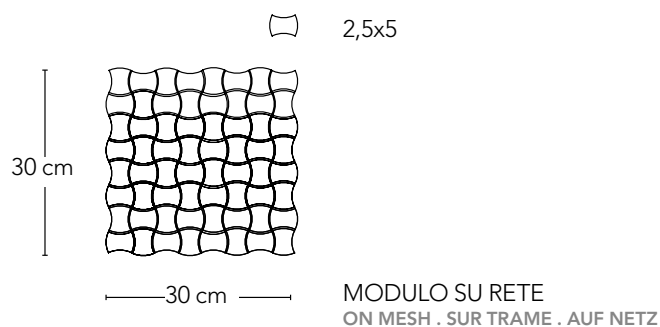

Butterfly

FULL BODY R10 A+B

ART DÉCO COLLECTION

FORMATO	DIMENSIONI (mm)	SPESSORE (mm)	kg / mq	mq / box	pcs / box	fogli / box
2,5x5 su rete	300x300	7	16	1,00	-	11

Originale e creativo

2,5x5 SU RETE 1"x2" ON MESH

FLIORO

ALLUMINIO

ZAFFIRO

XENO

NICKEL

Mosaico su rete, caratterizzato dal particolare formato a "farfalla", disponibile sia in tinta unita sia su disegno personalizzato, prodotto in 9 varianti colori si coordina perfettamente alla nostra serie full body, offrendo un'infinità varietà di decori e pattern. Il materiale è adatto sia per pavimenti sia per rivestimenti, per ambienti residenziali o commerciali. Grazie alle caratteristiche tecniche del gres porcellanato tutta massa (full body R 10 A+B) è ideale sia per uso in interno sia in esterno.

Mosaic on mesh, typified by its peculiar "butterfly" shape, available in plain colour or completely customized. Our collection consists in 9 solid colours, perfectly matched with our Full Body range, offering a huge variety of possible patterns. This tile is suitable for floor and wall, both in residential and public buildings. The technical features of our Full Body Butterfly (R10 A+B) make it perfect for in and outdoor use.