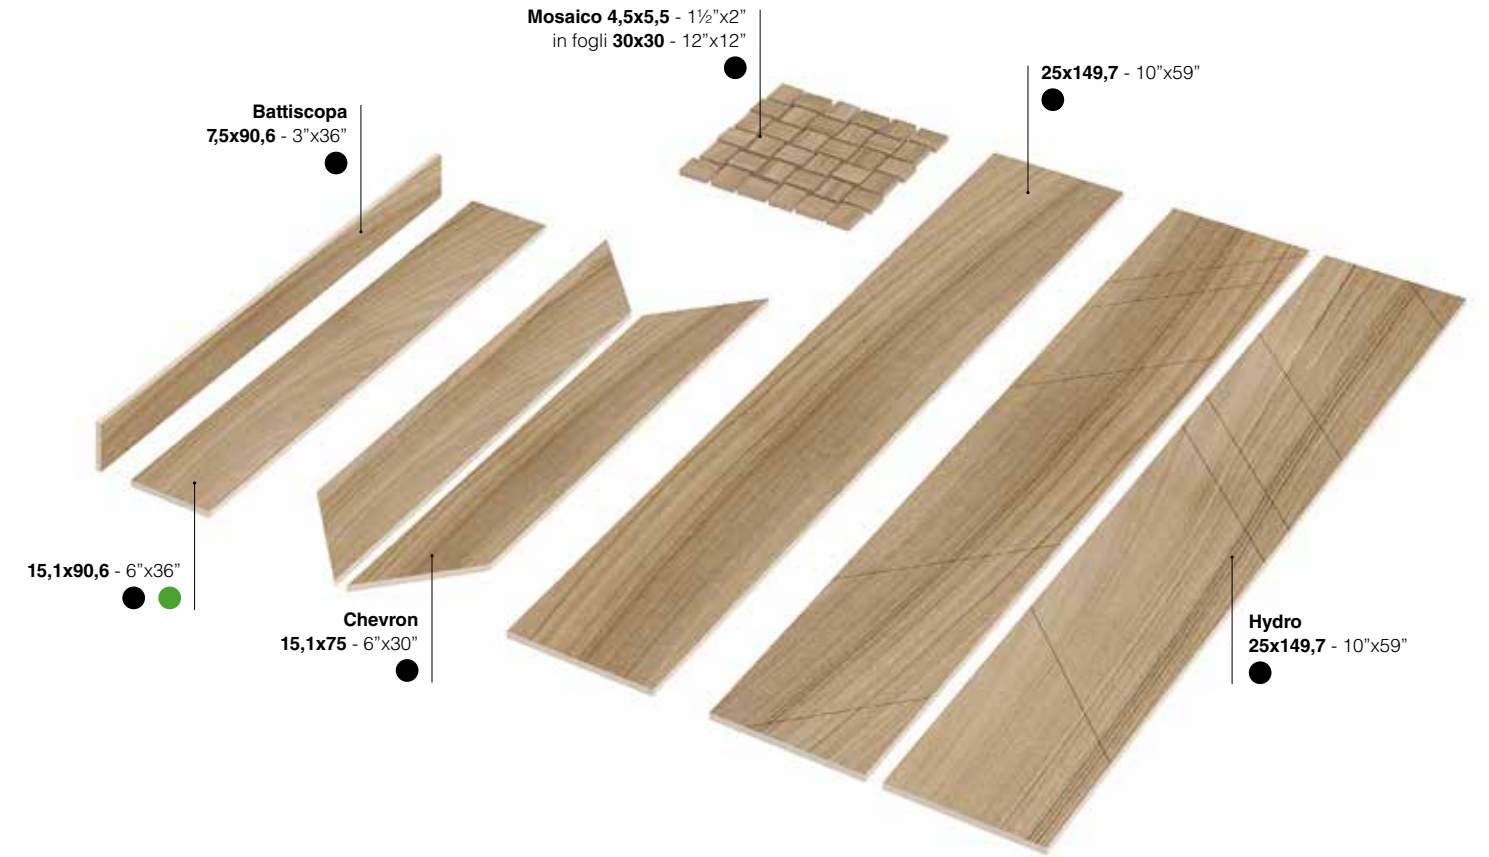

SUPERFICI SURFACES OBERFLÄCHEN SURFACES

● **Naturale Rettificato**
Unpolished Rectified
Matt Rektifiziert
Naturel Rectifié

● **Esterno Rettificato**
Outdoor Rectified
Aussenbereich Rektifiziert
Exterieur Rectifié