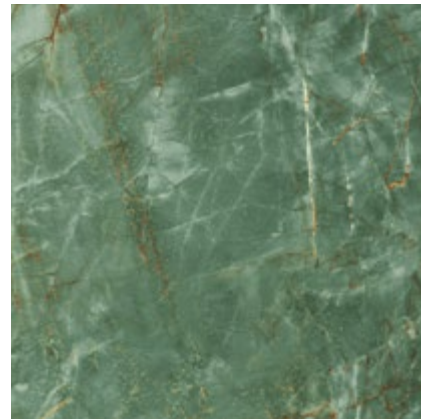

EMERALD DREAM