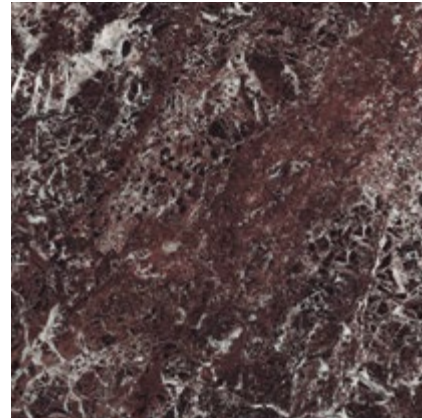

VAGUE GREY 20x20 - 8"x8"
Matt/Rettificato - Matte/Rectified

MARMOREA INTENSA

gres porcellanato +

BIANCO LUCE

VENATO CAMEL

ROSSO LEVANTO*

*
Disponibile solo in superficie Levigato/Rettificato
Available only in Polished/Rectified surface
Nur in Poliert/Rektifiziert Oberfläche erhältlich
Disponible uniquement en surface Poli/Rectifié