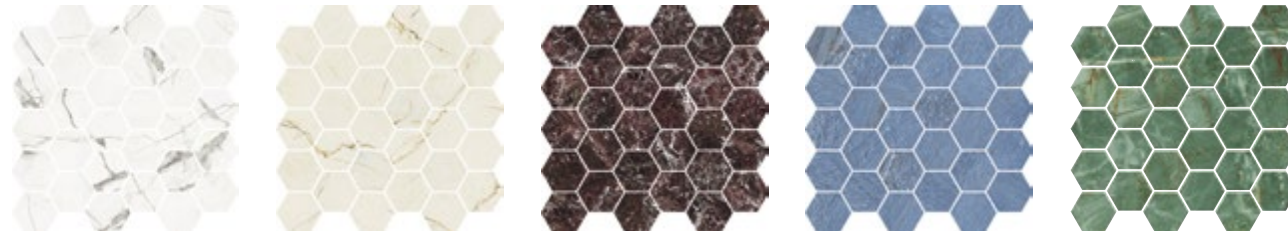

MOSAICO EXA +

in fogli 30x30 da 30 pezzi - in 30x30 - 12"x12" sheet made up of 30 pieces

BIANCO LUCE

VENATO CARAMEL

ROSSO LEVANTO

AZUL BAHIA

EMERALD DREAM