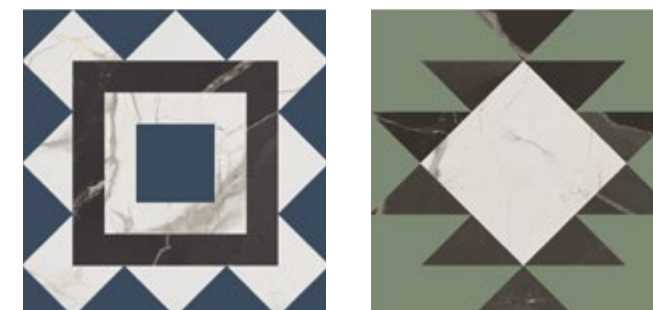

BLUEBERRY

SAGE GARDEN

Formati disponibili

Available sizes - Verfügbare Formate - Formats disponibles

Naturale/Rettificato
Matte/Rectified
Matt/Rektifiziert
Matt/Rectifié