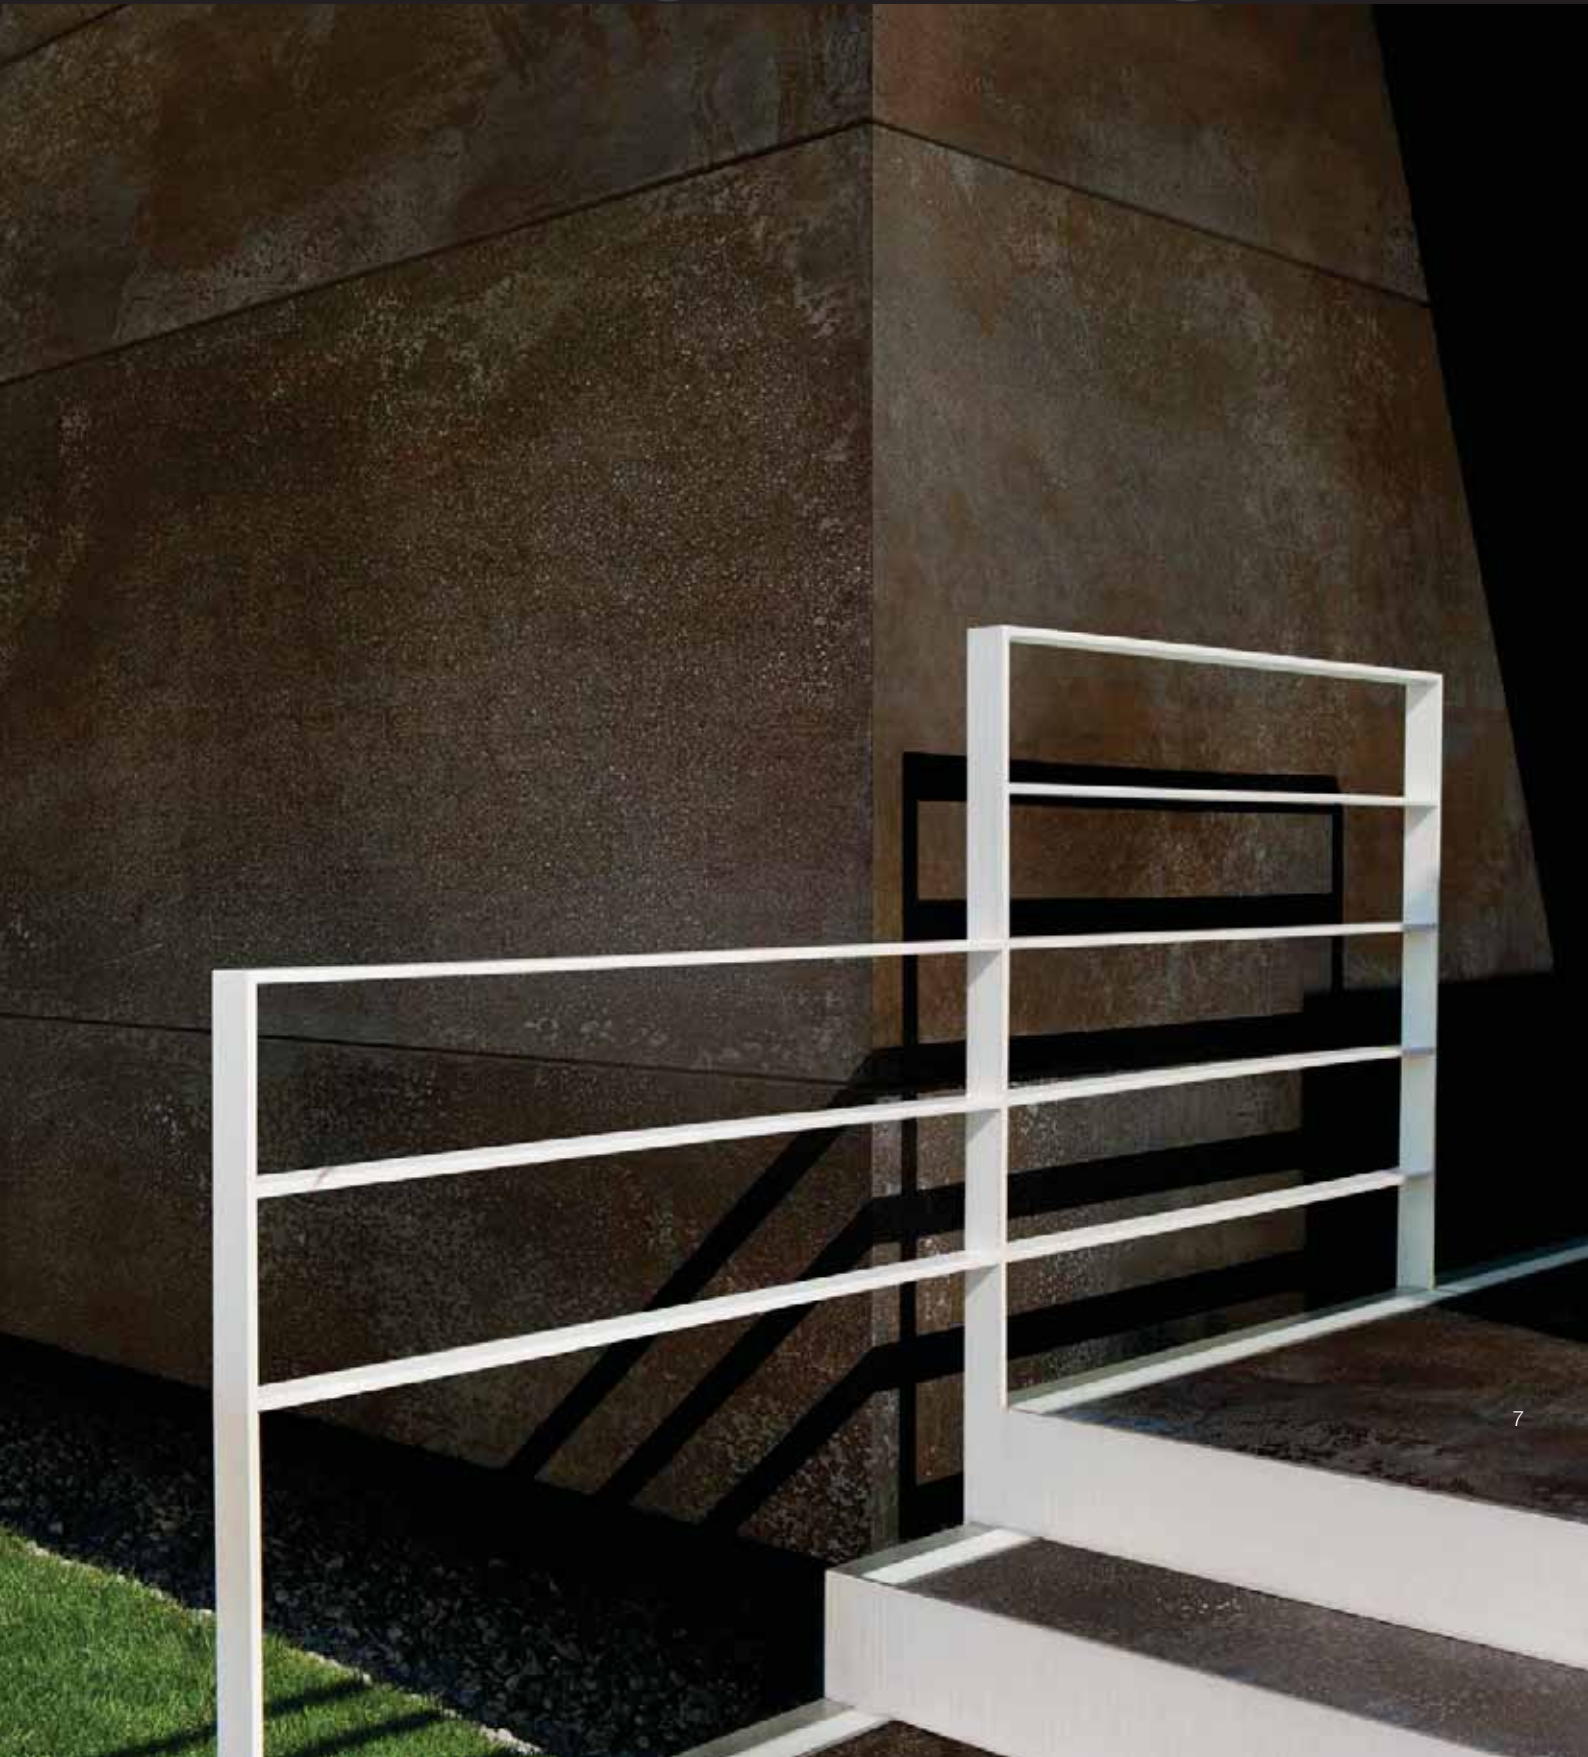

wall: AGED BRONZE 60x240 - 23⁵/₈"x94³/₈" / 120x240 - 47¹/₈"x94³/₈"

Le lastre FLOWTECH/ permettono di arricchire ambienti pubblici e privati con il deciso fascino industriale delle lamiere metalliche. L'estetica coglie tutti i tratti iconici del materiale: è curata anche nei piccoli particolari e perfettamente bilanciata. A questo si aggiunge il vantaggio di un aspetto totalmente stabile nel tempo, e di una materia che non risente dell'umidità, dell'usura o di agenti atmosferici.

Le tre varianti colore insieme all'assortimento di formati, dalle grandi lastre ai pratici sottoformati in varie misure, agevolano la posa in opera e la versatilità architettonica della collezione.

/ 120x240

AGED BRONZE

AGED BRONZE

FLOWTECH/

panels enrich public and private spaces with the industrial charm of metallic sheeting.

The aesthetic expresses all the iconic features of the material, even down to the smallest details, in perfect equilibrium.