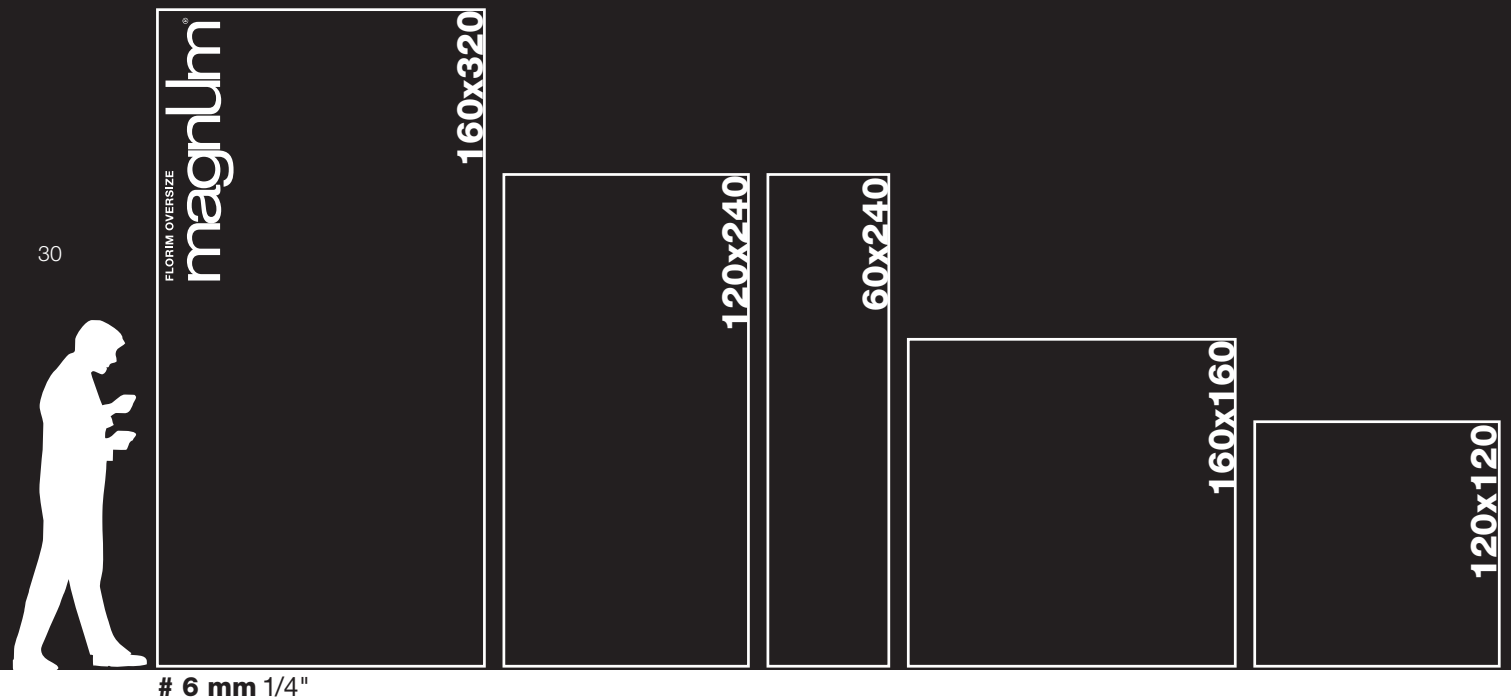

S

FLOWTECH/INDOOR/OUTDOOR