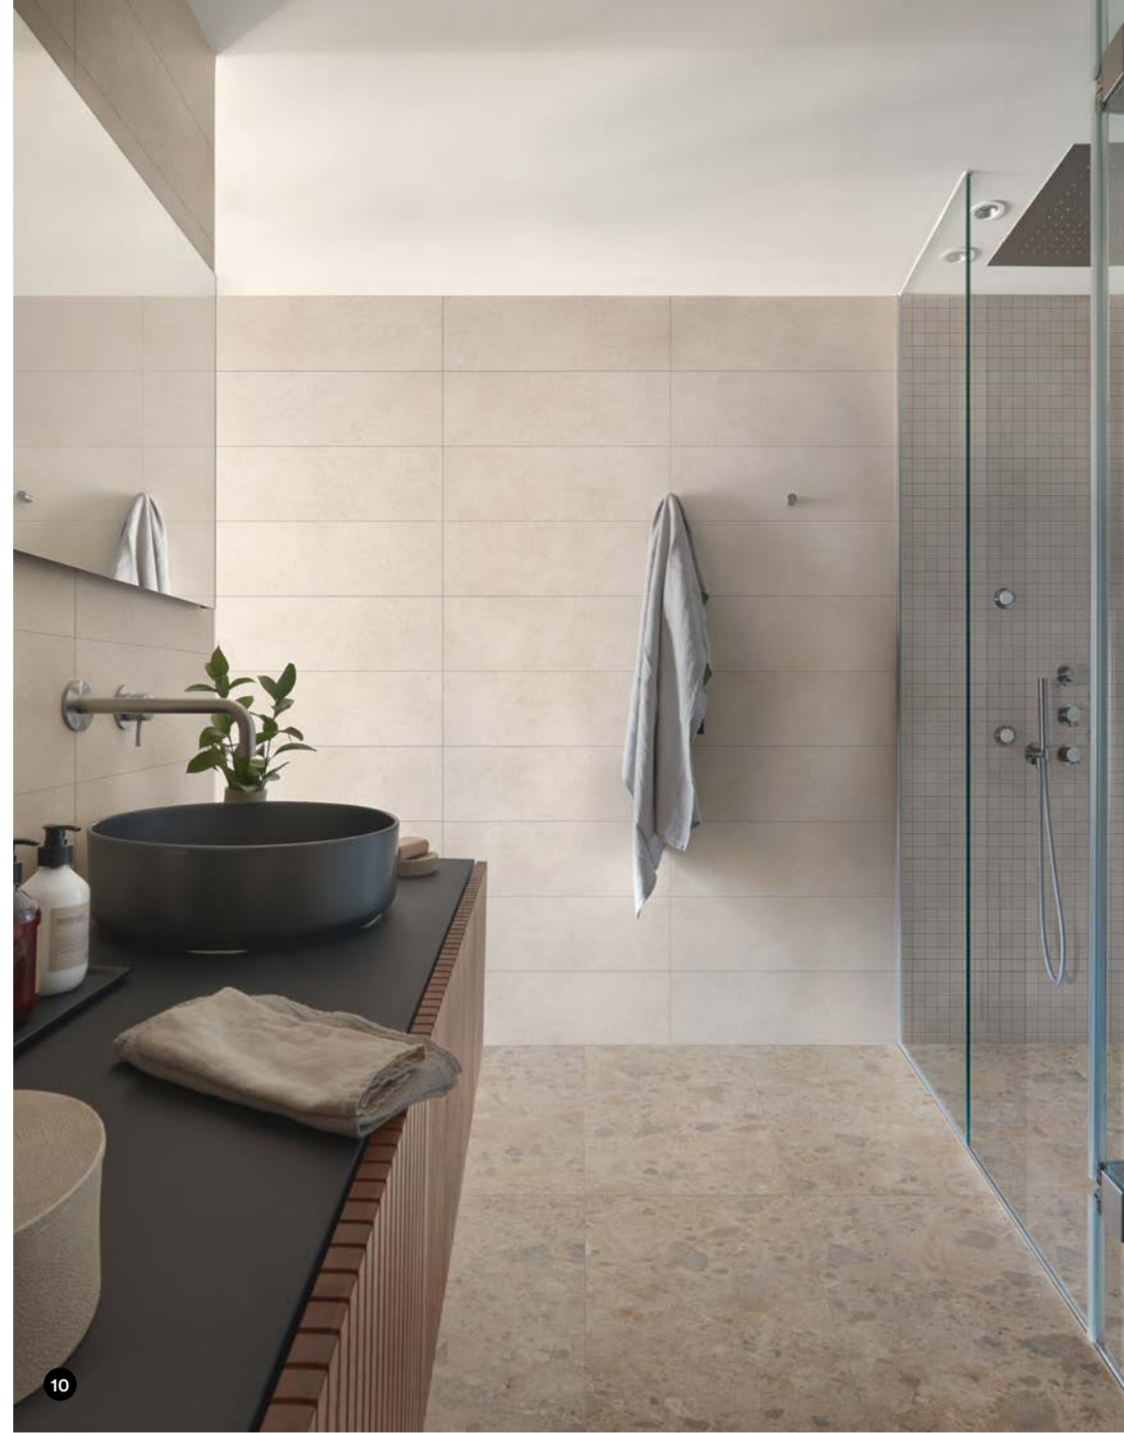

6 M977 Carácter Blanco Rett. 60x120

7 M979 Carácter Greige Rett. 60x120

8 M97C Carácter Mix Multicolor Rett. 60x120
M6RN Lume White Lux 6x24

CARÁCTER

STONE LOOK

- 9 **M97Z** Carácter Mix Multicolor Strutt. Rett. 60x120
M9DU Elemento ad Elle Strutt. Rett. 15x60x4
- 10 **M94X** Carácter Blanco Rett. 30x90
M99Z Mosaico Blanco 30x30
M97C Carácter Mix Multicolor Rett. 60x120
M97Z Carácter Mix Multicolor Strutt. Rett. 60x120