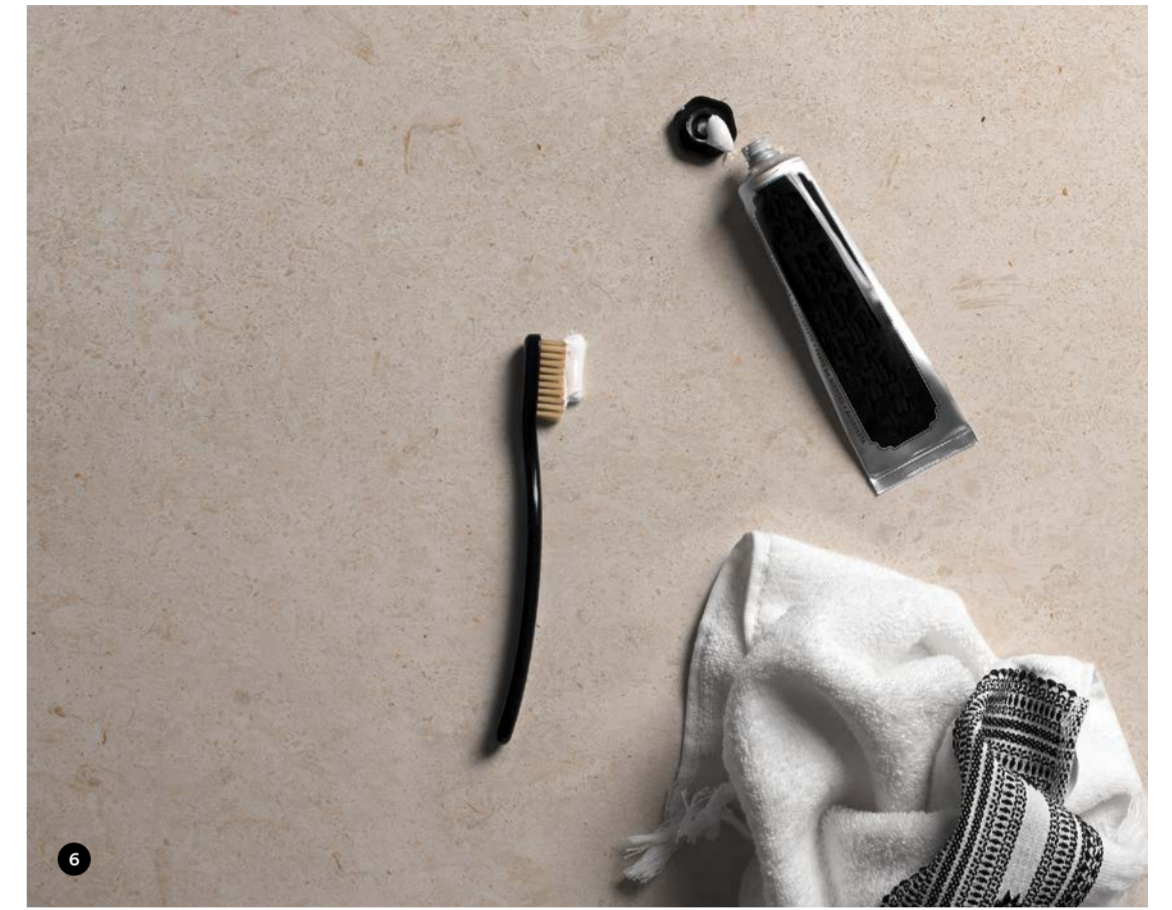

STONE LOOK

4 M977 Carácter Blanco Rett. 60x120
M982 Carácter Blanco Strutt. Rett. 60x60
M9DR Elemento ad Elle Strutt. Rett. 15x60x4

5 M94Y Carácter Arena Rett. 30x90
M952 Carácter Arena Struttura Walltone 3D Rett. 30x90
M978 Carácter Arena Rett. 60x120

6 M977 Carácter Blanco Rett. 60x120

7 M979 Carácter Greige Rett. 60x120

8 M97C Carácter Mix Multicolor Rett. 60x120
M6RN Lume White Lux 6x24

CARÁCTER