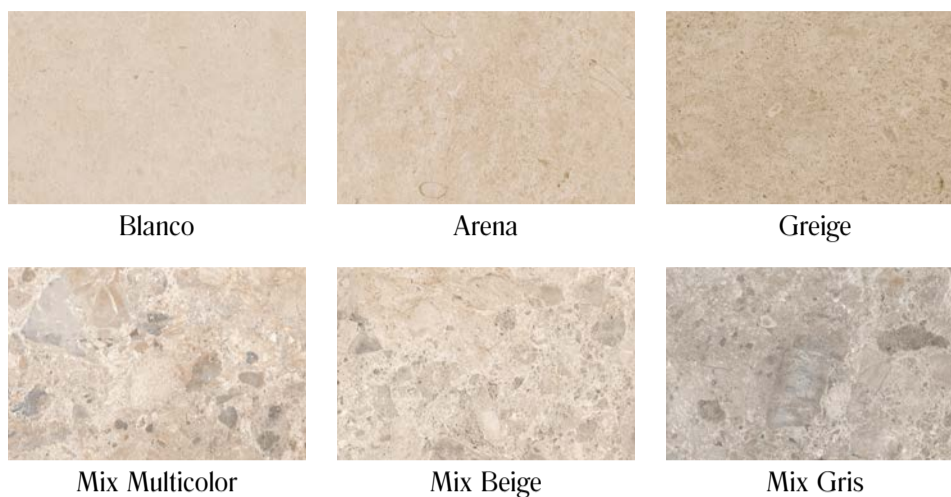

Colori · Colours