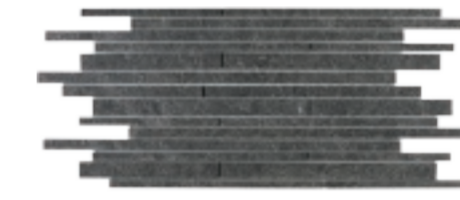

Mosaici · Mosaics

Mosaico 30x60 (1)
MOQ9 Black
MOQA Platinum