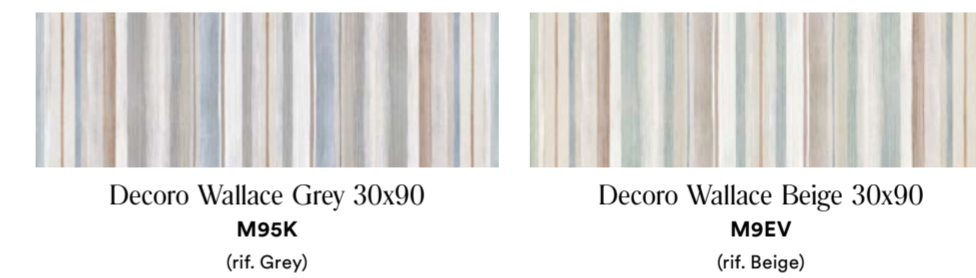

Decori · Decors