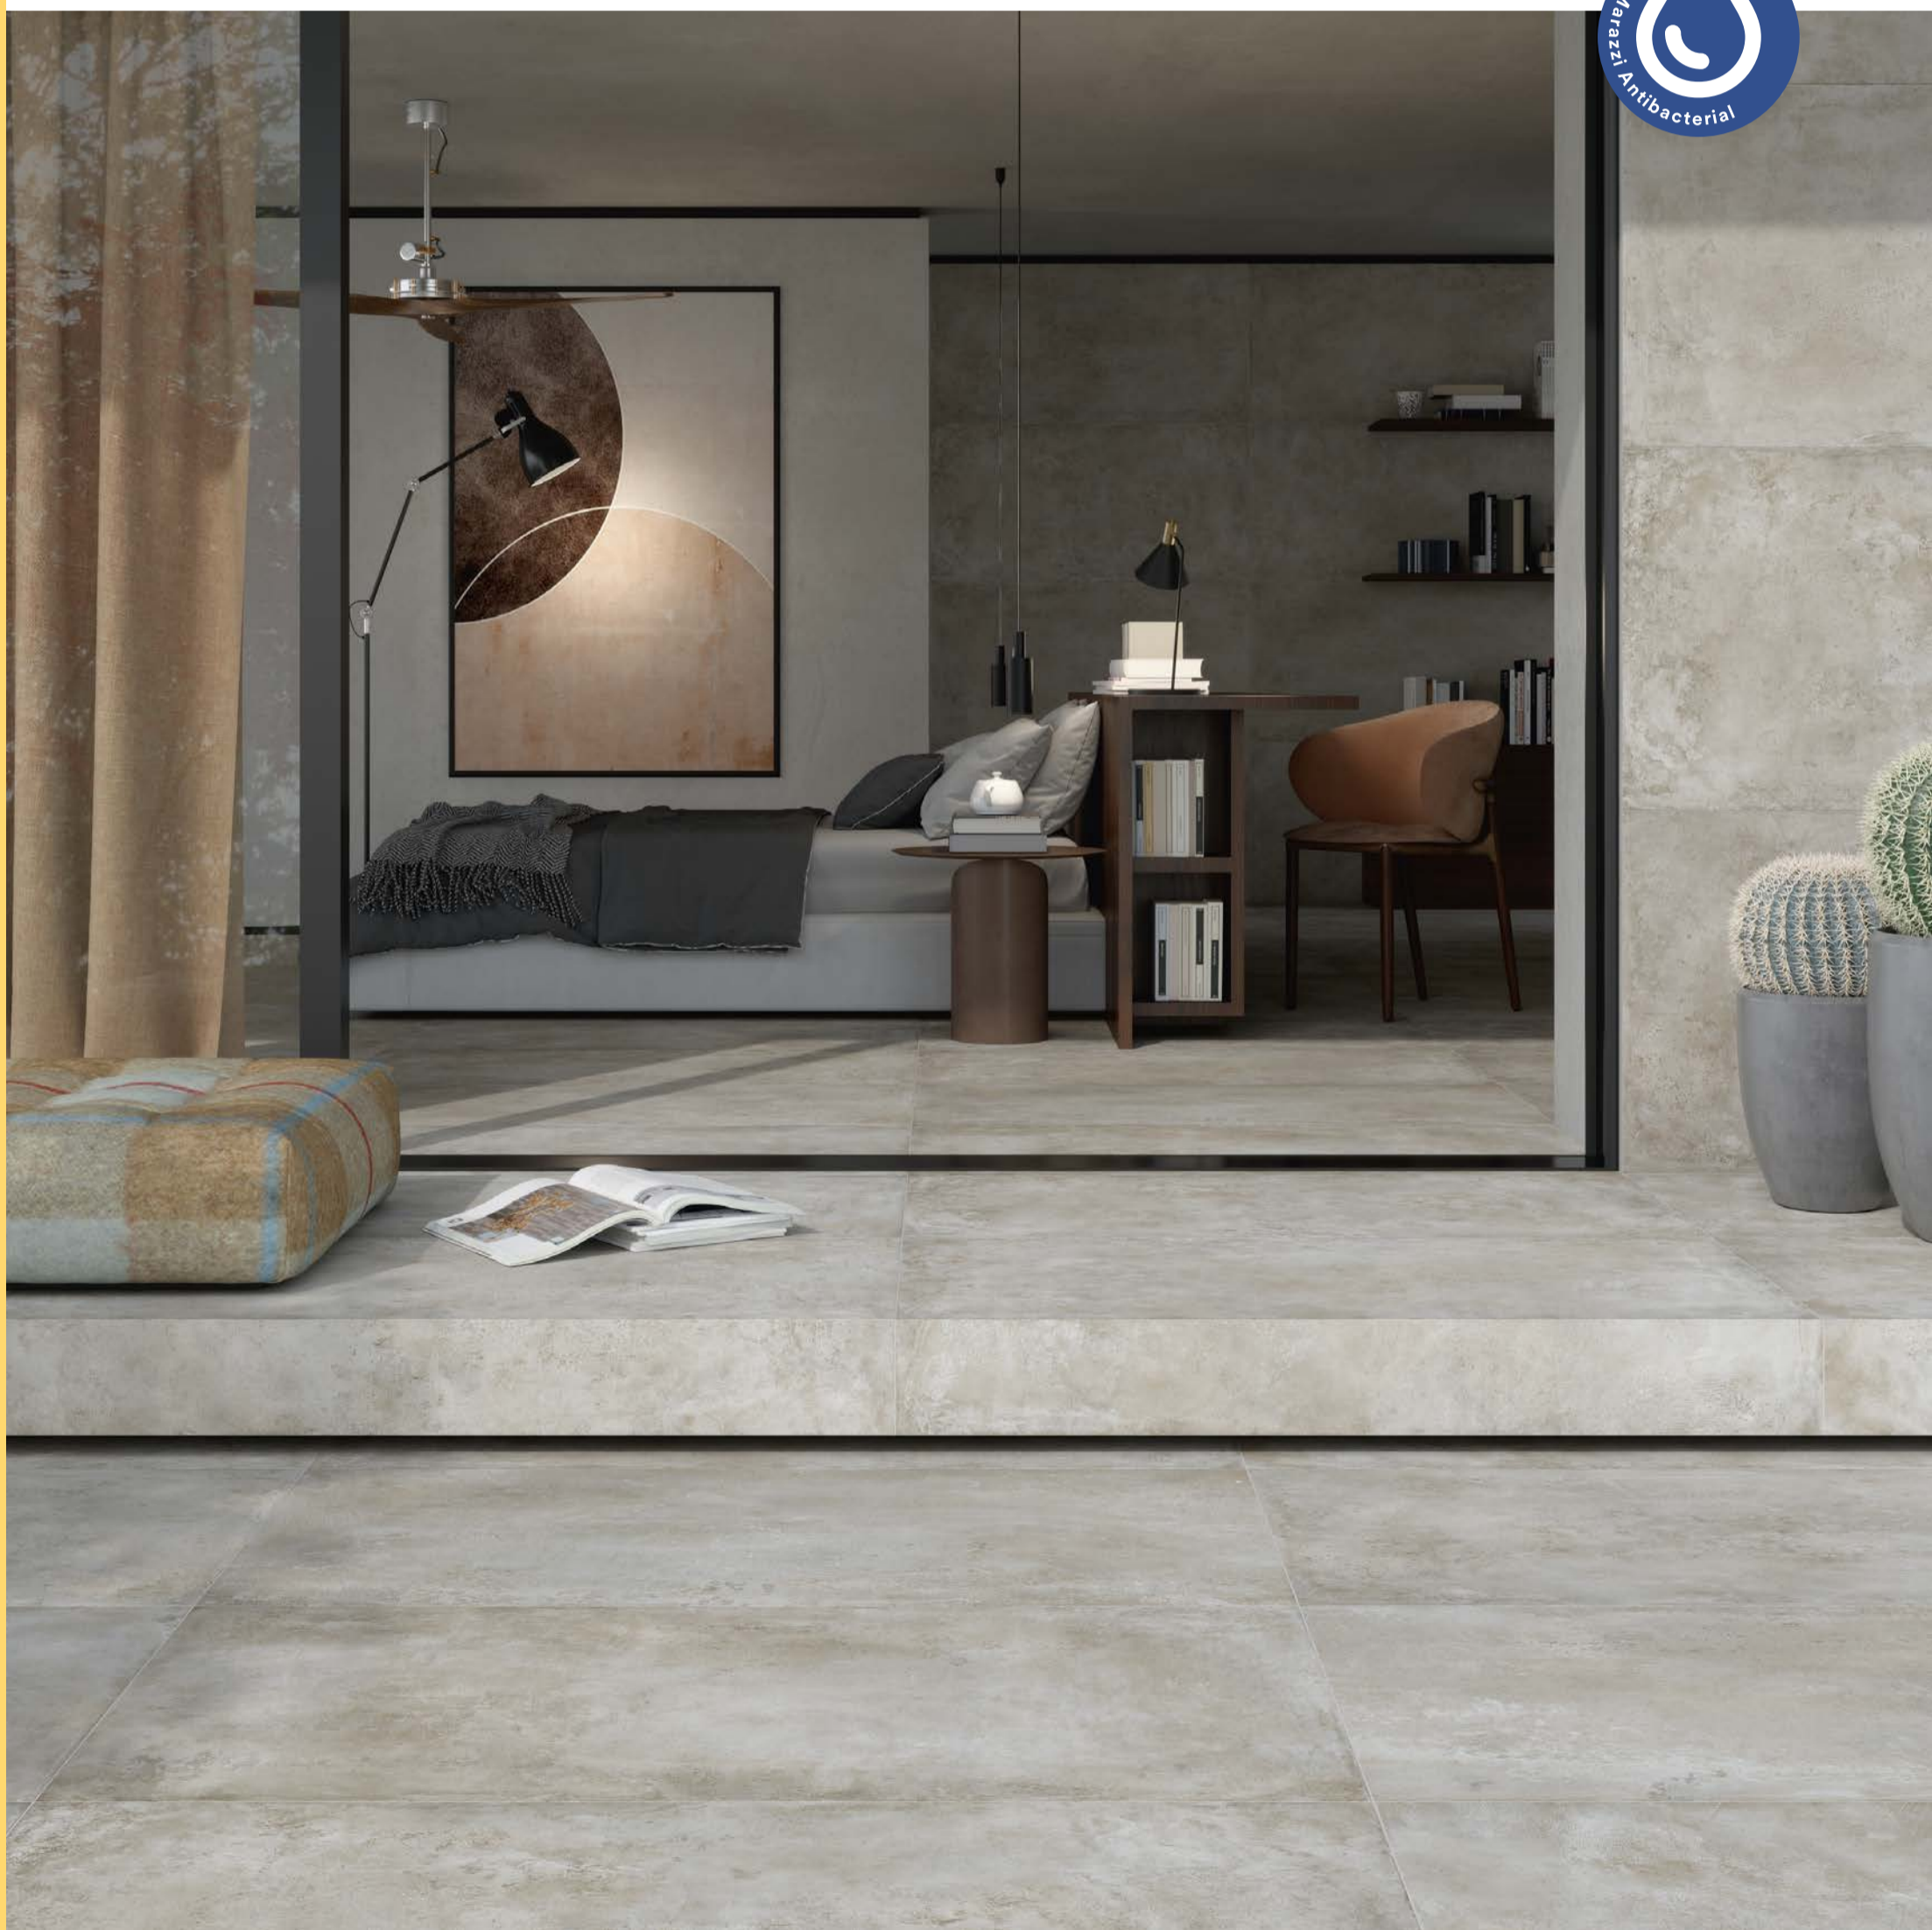

Puro

Puro è la nuova tecnologia antibatterica per le superfici ceramiche, realizzata per eliminare fino al 99,9% batteri e altri microrganismi nocivi contrastando in modo rapido ed efficace la loro proliferazione e prevenendo la formazione di macchie e odori sgradevoli.