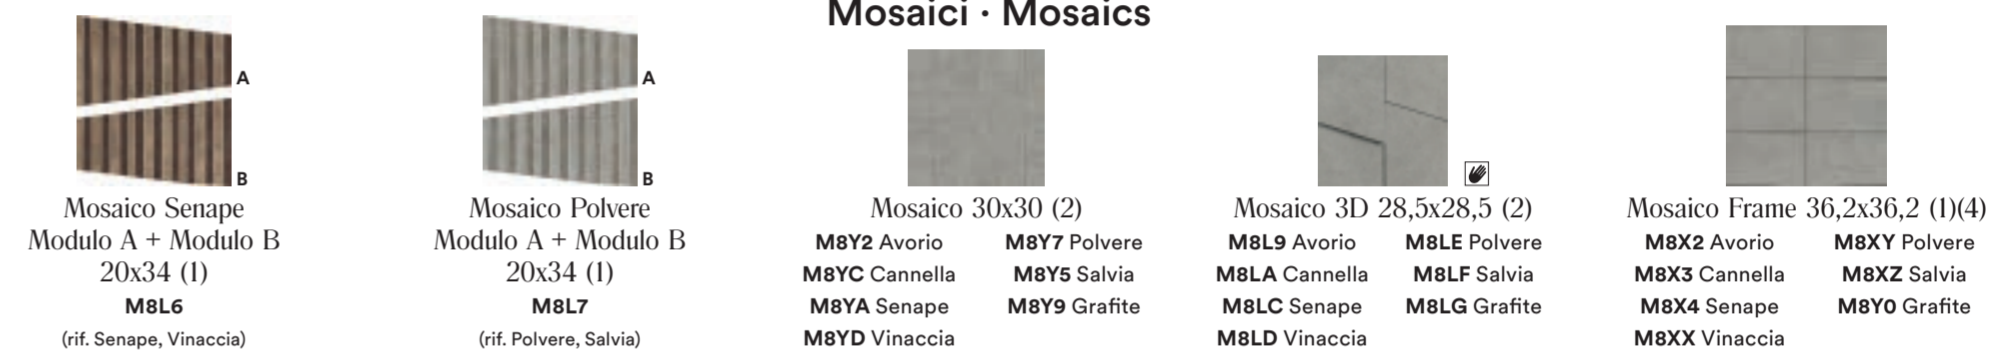

Superfici · Surfaces

Mosaici · Mosaics