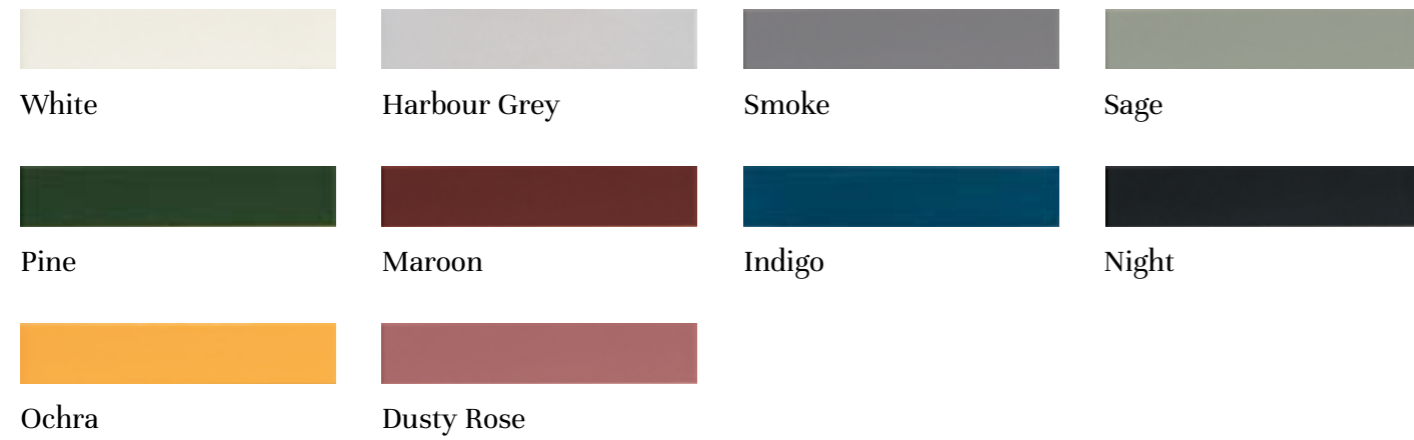

FATTAMANO

SUMMARY | SERIE

7,5x38cm 3"x15" | *walls and floors* | rivestimento e pavimento

± 10mm matt