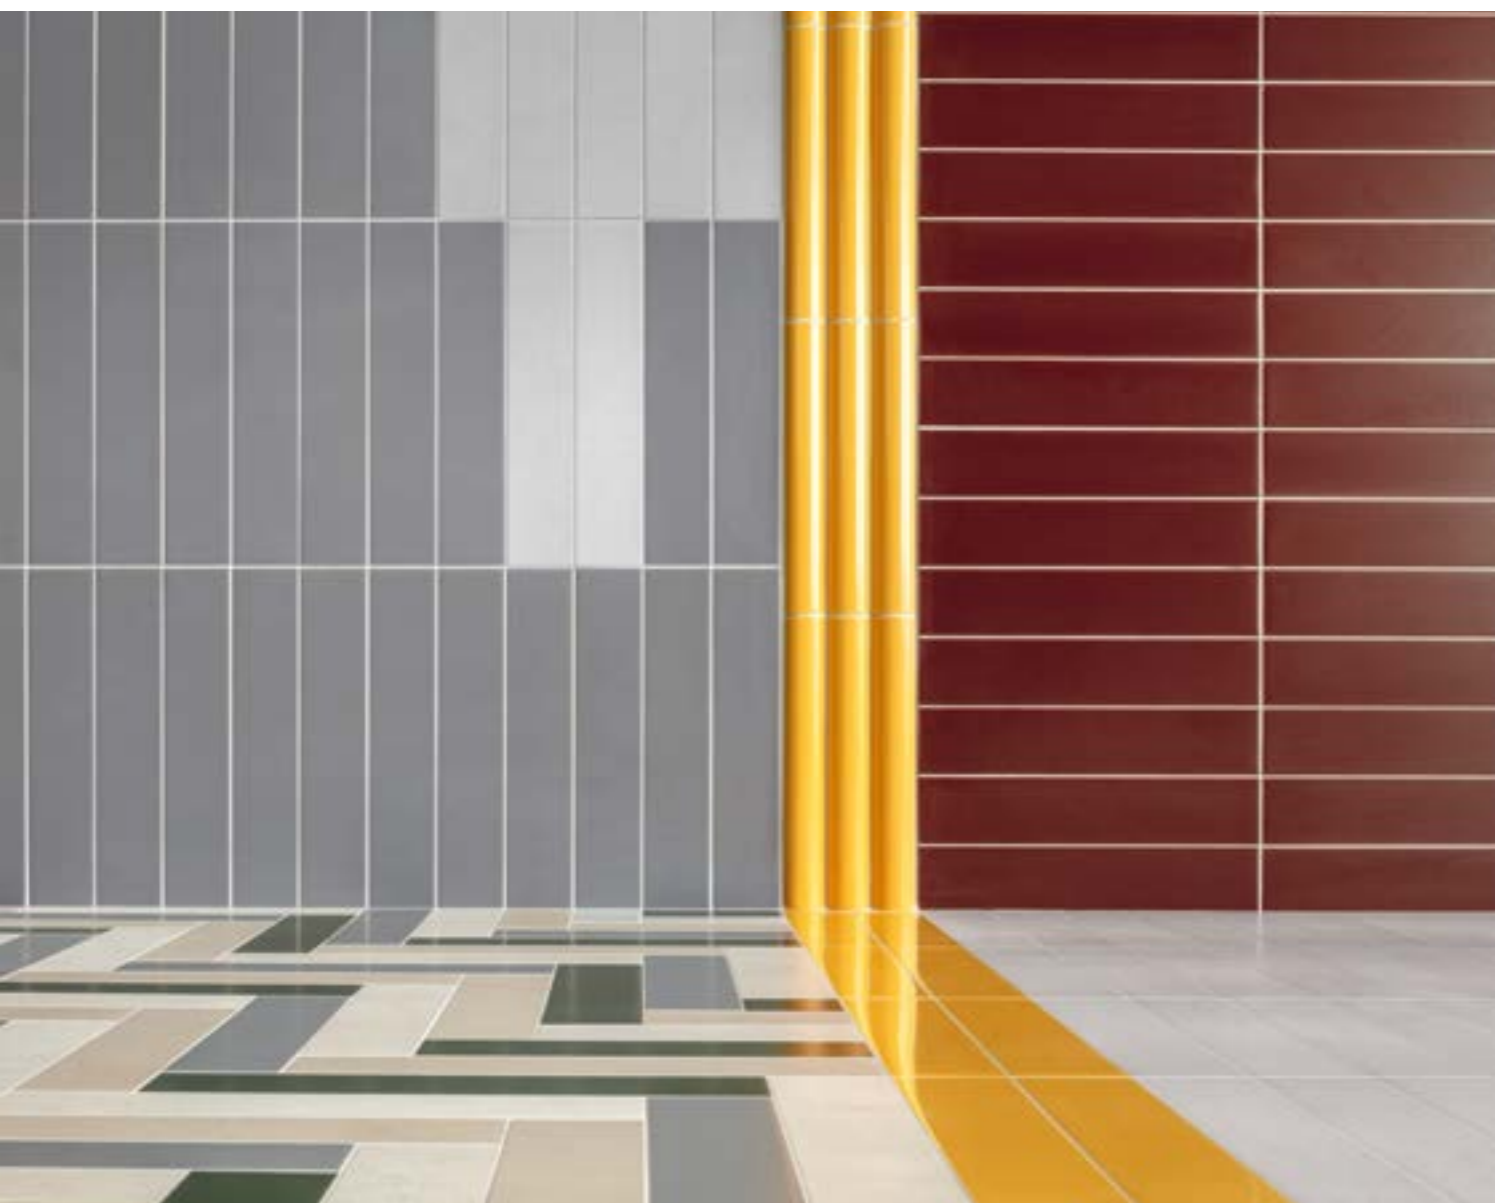

7,5438

Shapes, geometries, third dimension, plays of glossy and matt: Fattamano lets you indulge in creativity to give shape to your spaces matching colours, aligning and connecting volumes.

Forme, geometrie, tridimensionalità, giochi di superficie tra glossy e matt: Fattamano asseconda la tua creatività per dare forma ai tuoi spazi abbinando i colori, allineando e collegando i volumi.