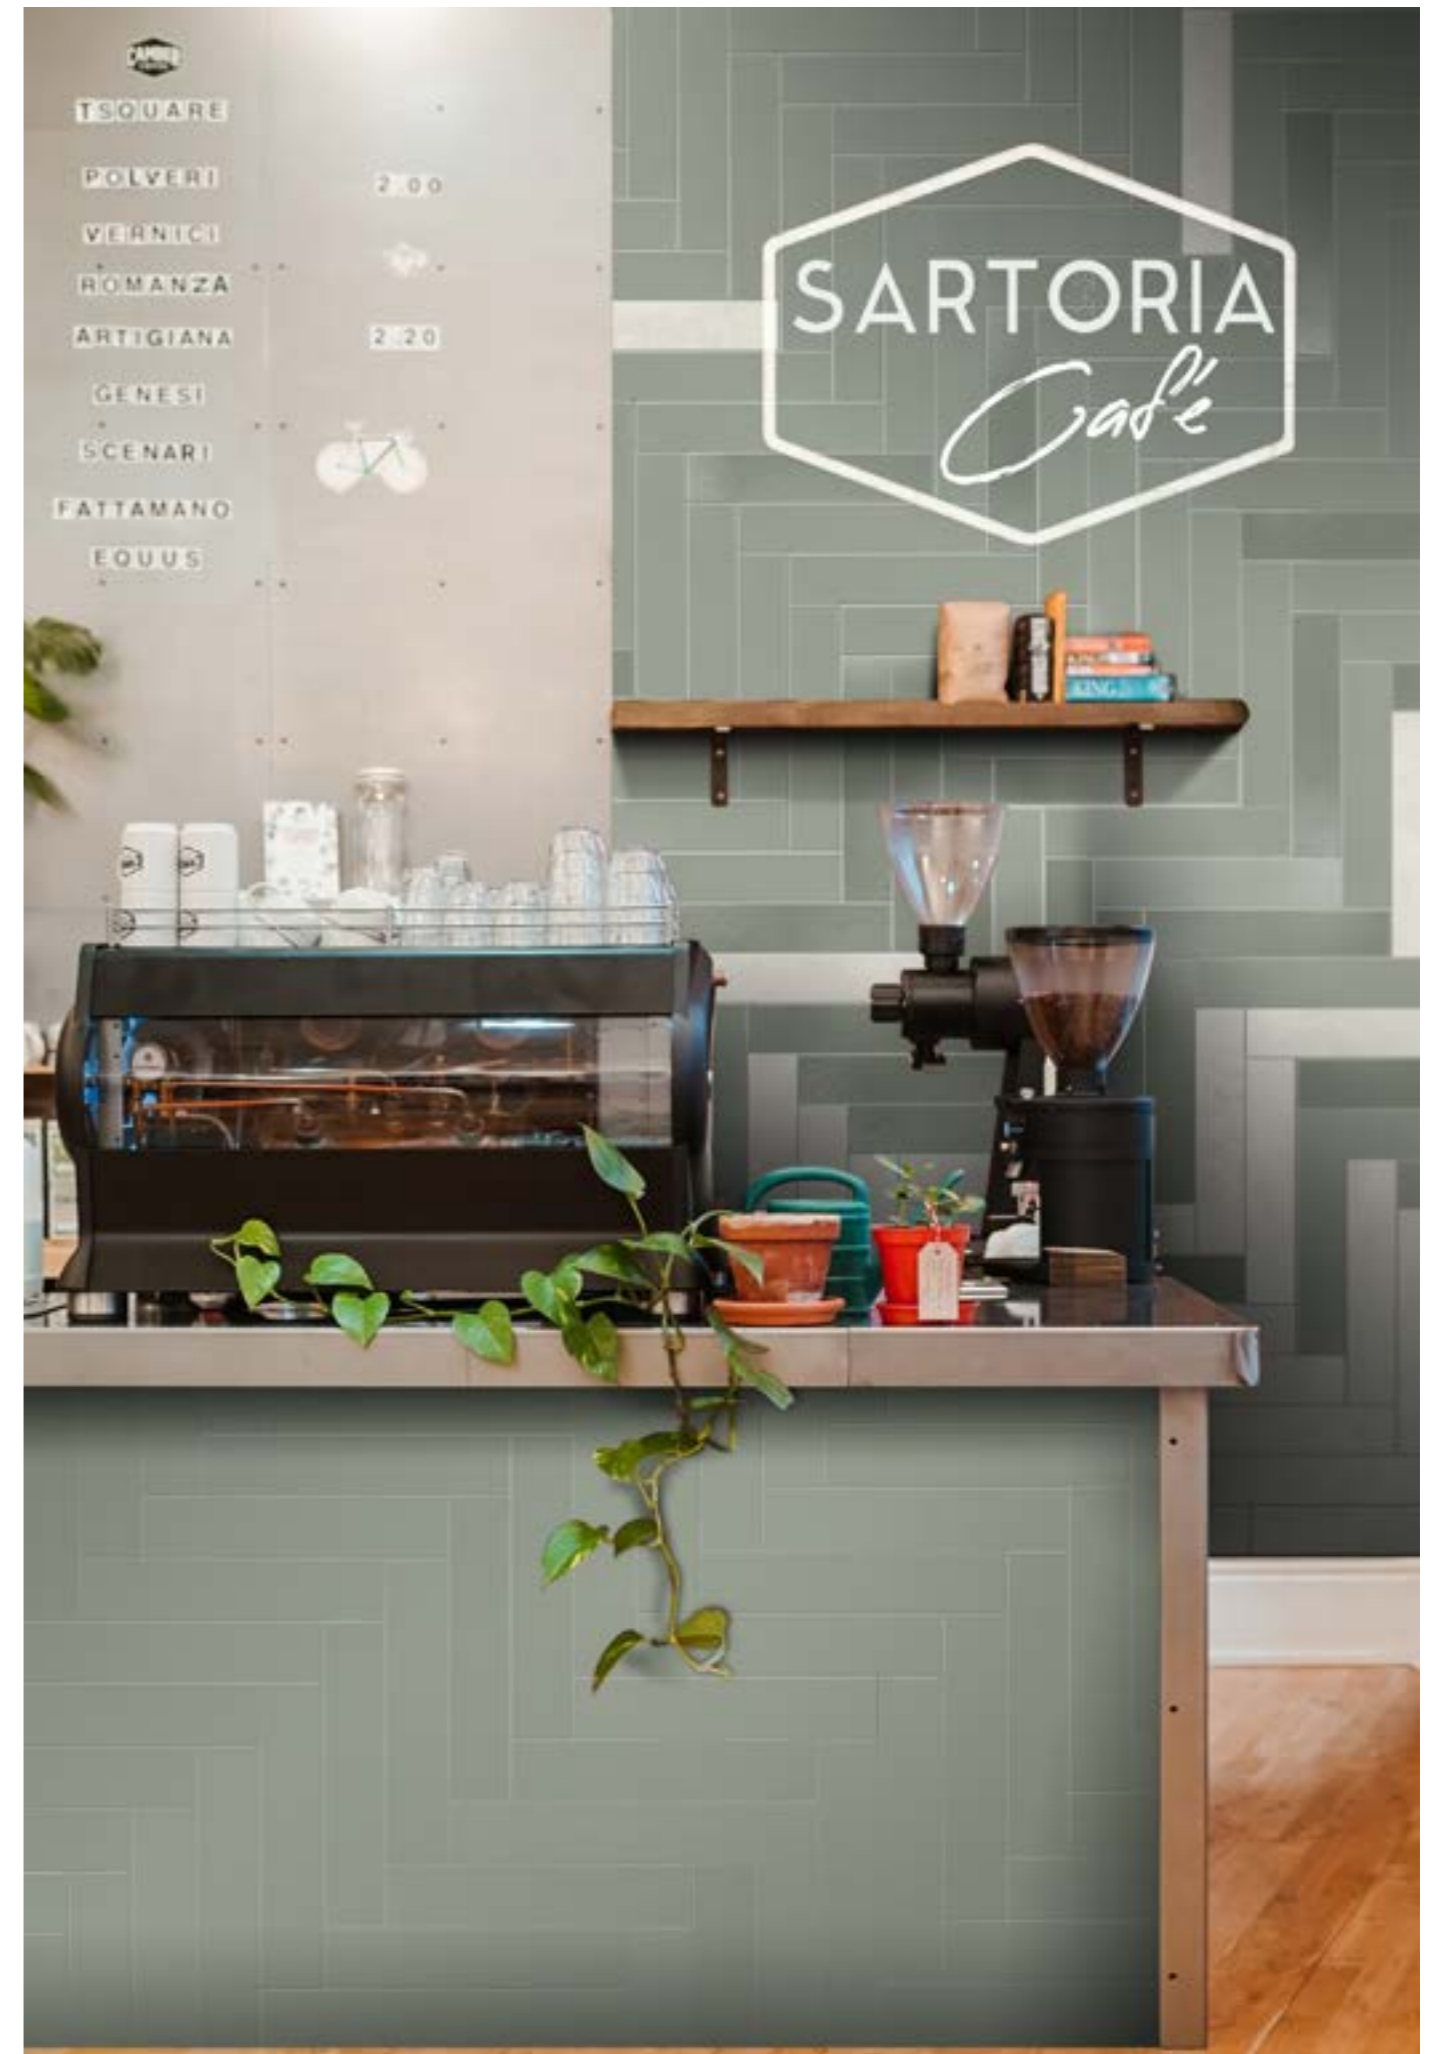

Sartoria cafe

Inspired by the bliss of sunbeams after a spring shower, these bold colours are made to recharge you and make a splash.
Ispirati dal benessere dei raggi del sole dopo una pioggerella primaverile, questi colori accesi sono perfetti per ricaricarti e diventare i tuoi preferiti.